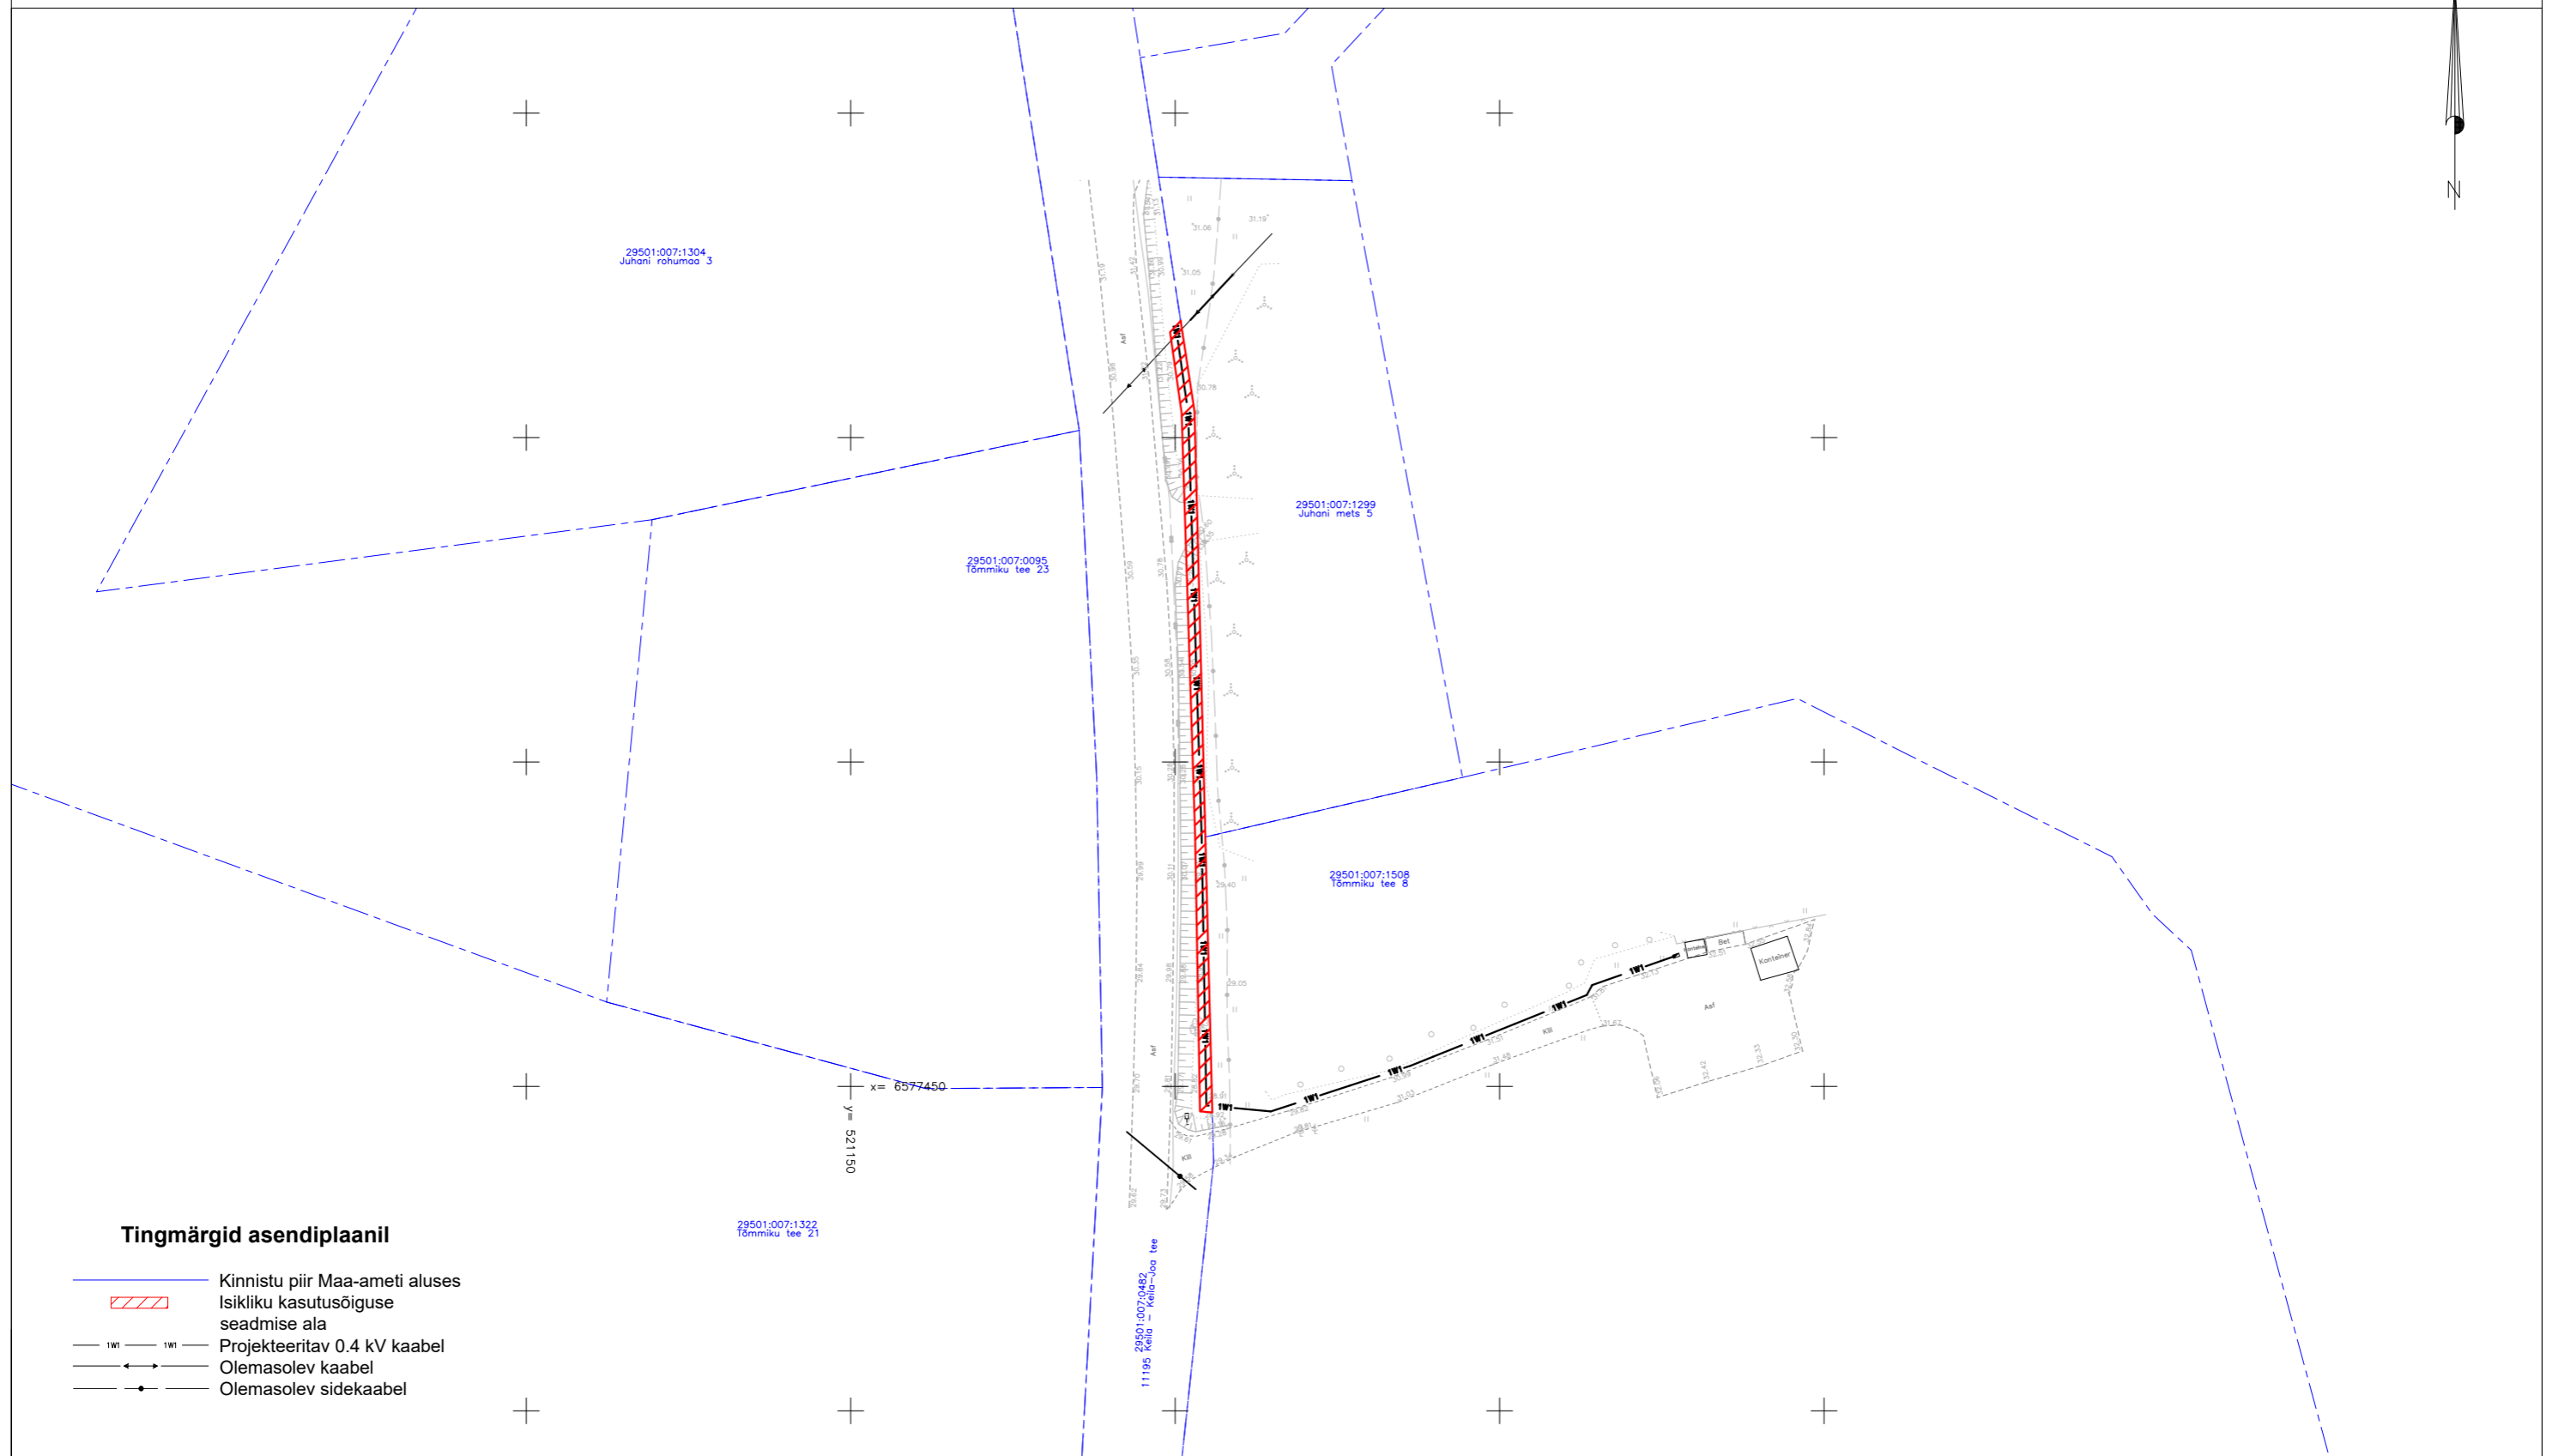

ISIKLIKU KASUTUSÕIGUSE SEADMISE PLAAN

Tingmärgid asendiplaanil

- Kinnistu piir Maa-ameti aluses
- Isikliku kasutusõiguse seadmise ala
- Projekteeritav 0.4 kV kaabel
- Olemasolev kaabel
- Olemasolev sidekaabel

Jrk nr.	Kasutusala pos nr. (plaanil)	Kinnistu registriosa number	Katastriüksse tunnus, nimi ja sihtotstarve	Asukoht riigitee (nr ja nimi) suhtes (lõigu algus ja lõpp km)	Ala pindala ruutmeetrites m ²	Projekt: Tõmmiku tee 8, LR7198 Töö nr: 23-102
1	Pos 1	9305650	29501:007:0482 11195 Keila - Keila-Joa tee Transpordimaa 100%	11195 Keila - Keila-Joa tee 0.88-1.00km	216 m ²	Mõõtkava: 1:1000 (A3) Plaani koostas: Hardi Tamme hardi.tamme@enersense.com +372 5174402